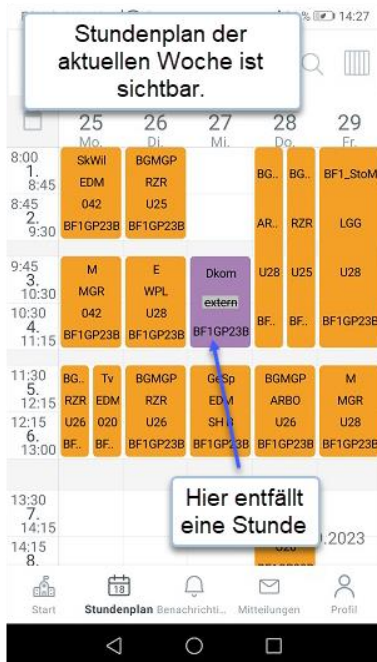

Untis Mobile App – Anleitung für Erziehende und Auszubildende

1. Login

Untis Mobile App im Google Playstore oder Apple Store herunterladen und installieren.

2. Aktueller Stundenplan

3. Eigene Abwesenheiten überprüfen und melden