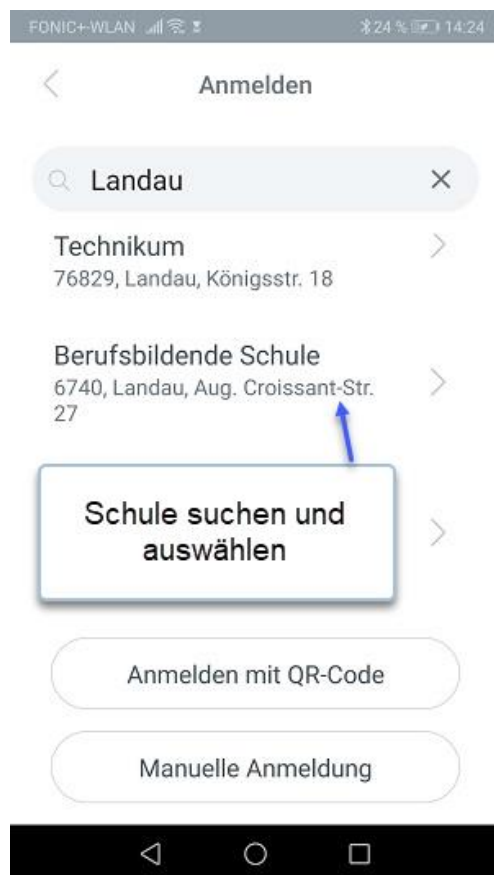

Untis Mobile App – Anleitung für Erziehende und Auszubildende

1. Login

Untis Mobile App im Google Playstore oder Apple Store herunterladen und installieren.

2. Aktueller Stundenplan

3. Eigene Abwesenheiten überprüfen und melden