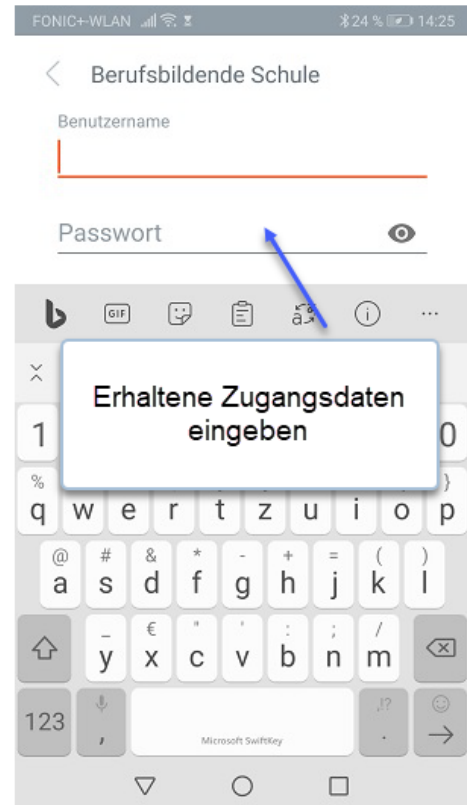

Untis Mobile App – Anleitung für Erziehende und Auszubildende

1. Login

Untis Mobile App im Google Playstore oder Apple Store herunterladen und installieren.

2. Aktueller Stundenplan

3. Eigene Abwesenheiten überprüfen und melden